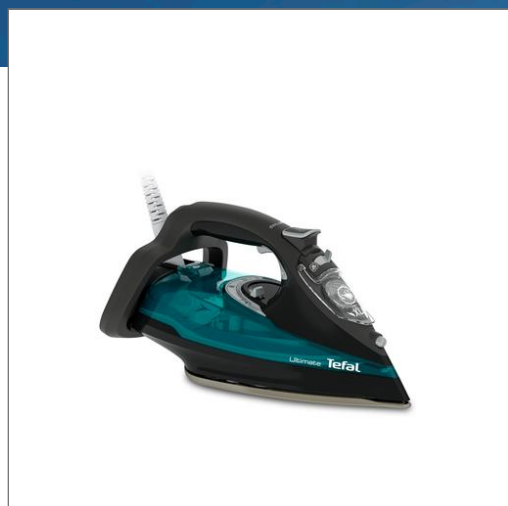

## ULTIMATE ANTI-CALC FV9785

Naparovacia žehlička Ultimate Anti-calc FV9785E0  
FV9785E0

### Dlhotrvalíci a vysoký výkon zaisťujúci dokonalé výsledky

Žehlička Ultimate Anti-Calc vám pomôže zvládnuť v priebehu chvíľočky a s dokonalými výsledkami veľké množstvo prádla. Kombinuje veľký výkon pary na bezproblémové odstraňovanie záhybov a unikátny zberač vodného kameňa Tefal pre dlhodobý výkon.

### Unikátny patentovaný zberač vodného kameňa pre dlhotrvajúci výkon pary

Unikátny vyberateľný zberač vodného kameňa Tefal zachytáva čiastočky vodného kameňa, zaisťuje dlhodobo vysoký výkon pary a veľmi ľahko sa čistí.